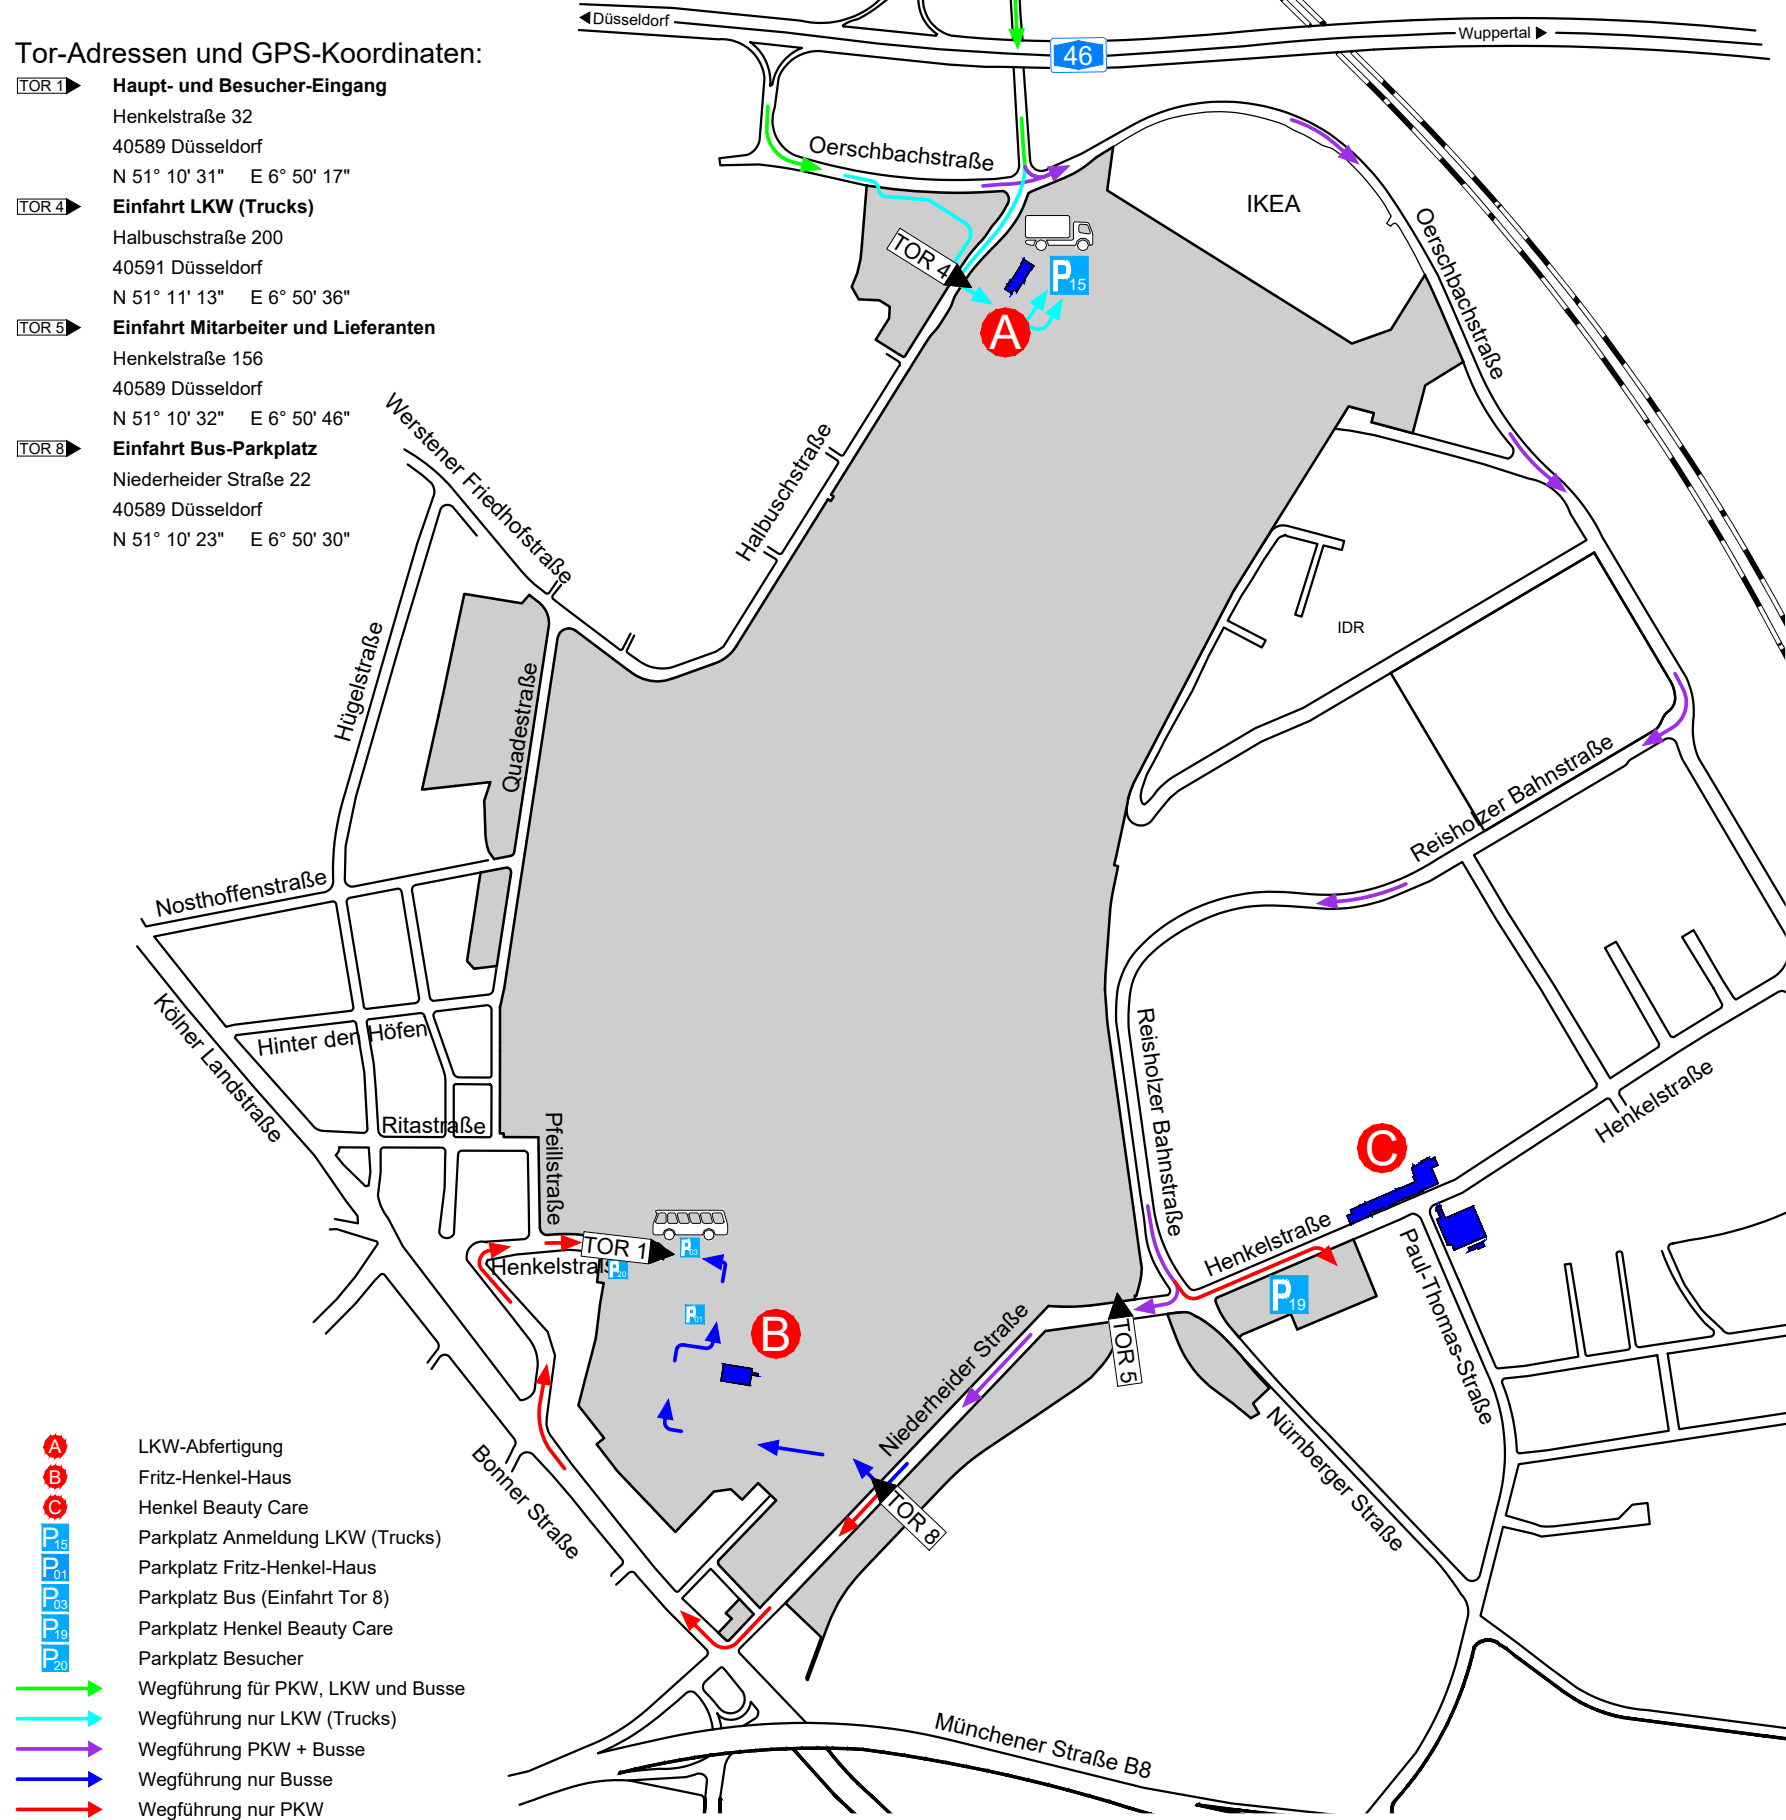

Der Weg zu Henkel

The way to Henkel

Comment trouver Henkel

Henkel AG & Co. KGaA
 Henkelstraße 67
 D-40589 Düsseldorf
 Tel.: +49-211-797-0

Tor-Adressen und GPS-Koordinaten:

- TOR 1** **Haupt- und Besucher-Eingang**
 Henkelstraße 32
 40589 Düsseldorf
 N 51° 10' 31" E 6° 50' 17"
- TOR 4** **Einfahrt LKW (Trucks)**
 Halbuschstraße 200
 40591 Düsseldorf
 N 51° 11' 13" E 6° 50' 36"
- TOR 5** **Einfahrt Mitarbeiter und Lieferanten**
 Henkelstraße 156
 40589 Düsseldorf
 N 51° 10' 32" E 6° 50' 46"
- TOR 8** **Einfahrt Bus-Parkplatz**
 Niederheider Straße 22
 40589 Düsseldorf
 N 51° 10' 23" E 6° 50' 30"

- A LKW-Abfertigung
- B Fritz-Henkel-Haus
- C Henkel Beauty Care
- P Parkplatz Anmeldung LKW (Trucks)
- P Parkplatz Fritz-Henkel-Haus
- P Parkplatz Bus (Einfahrt Tor 8)
- P Parkplatz Henkel Beauty Care
- P Parkplatz Besucher
- Wegführung für PKW, LKW und Busse
- Wegführung nur LKW (Trucks)
- Wegführung PKW + Busse
- Wegführung nur Busse
- Wegführung nur PKW